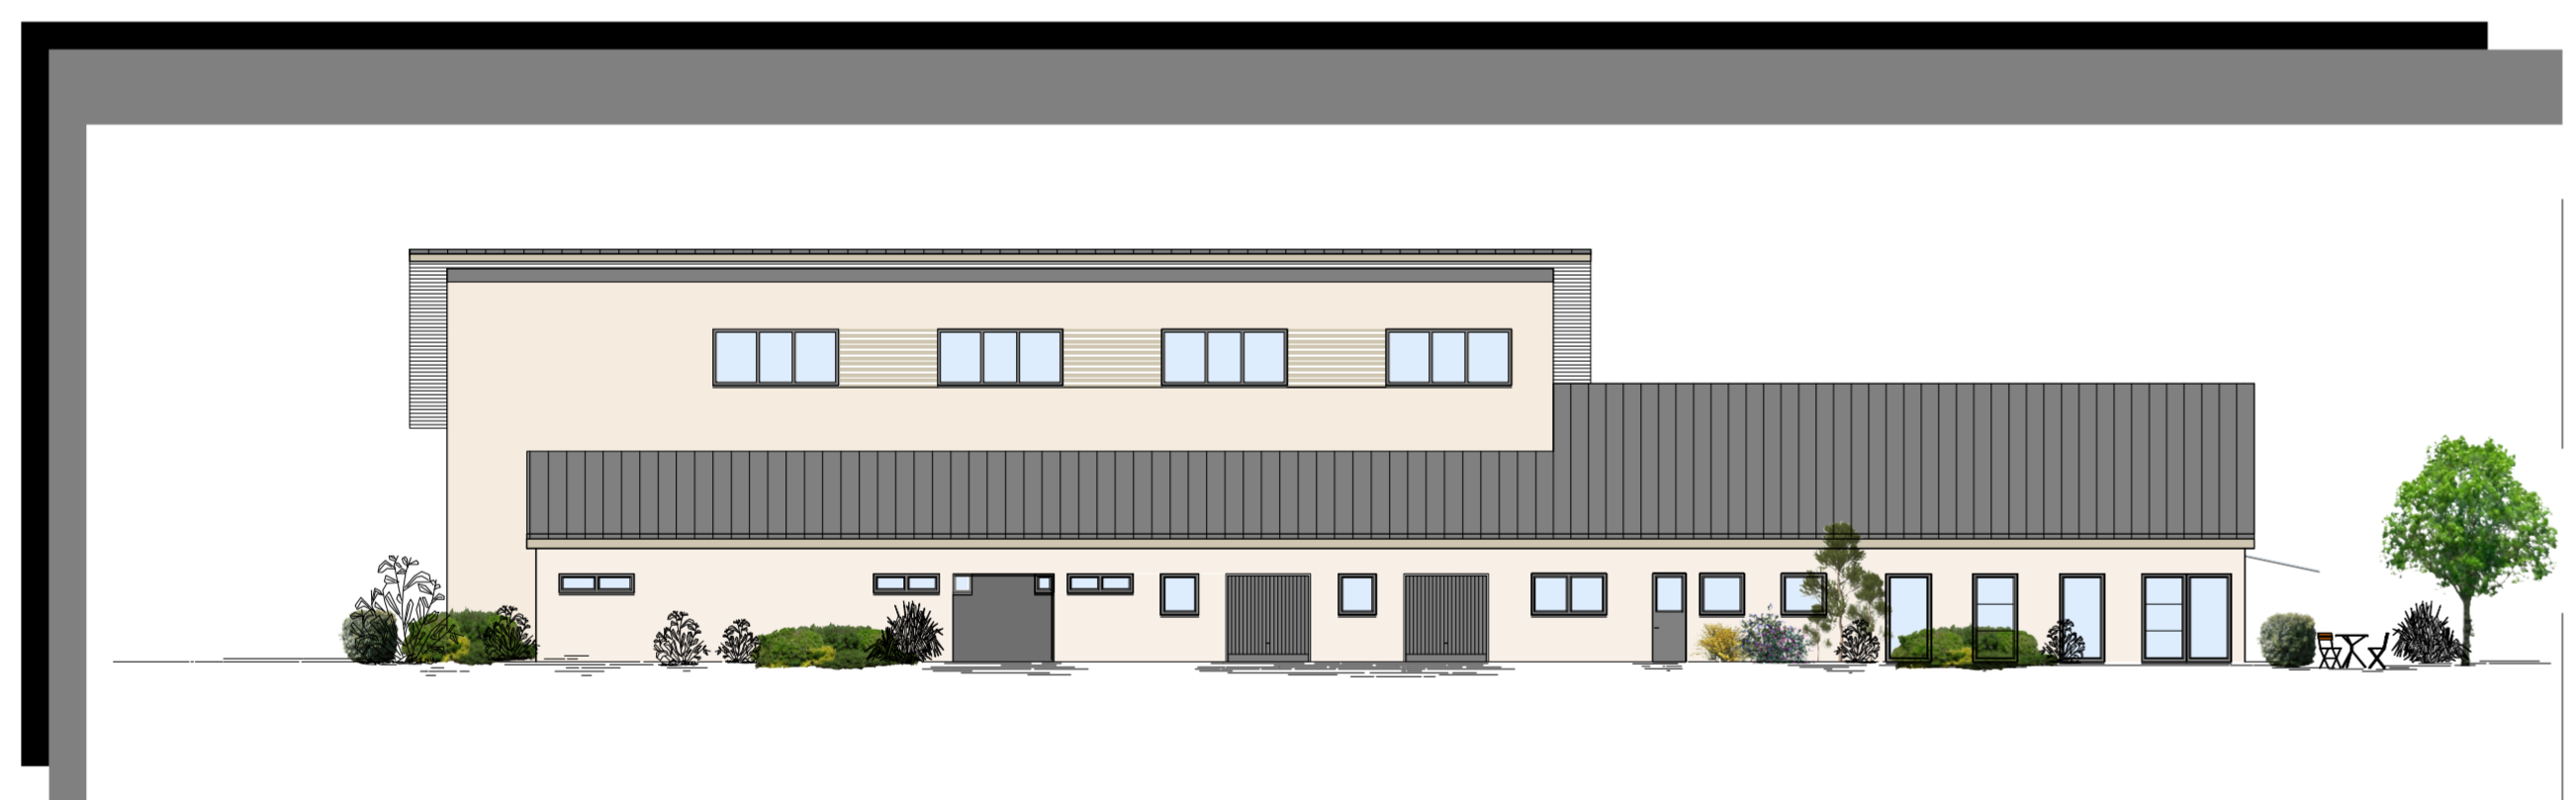

Westansicht

Südansicht

Nordansicht

Ostansicht

**bott plan**  
 dipl. ing. roland bott      telefon: 06707/999-0  
 55452 guldenal, nahweinstasse 91-93      telefax: 06707/999-99  
 email: info@bottbau.de      internet: www.bottbau.de

BAUVORHABEN: Neubau einer Mehrzweckhalle  
 BAUSTELLE: 55559 Bretzenheim, "Schlittenweg"  
 BAUHERR: Ortsgemeinde Bretzenheim  
 Ortsbürgermeister Thomas Gleichmann  
 Große Straße 12  
 55559 Bretzenheim  
 GEGENSTAND: Ansichten

Maßstab:	Datum:
1:200	01.03.2010/strehl